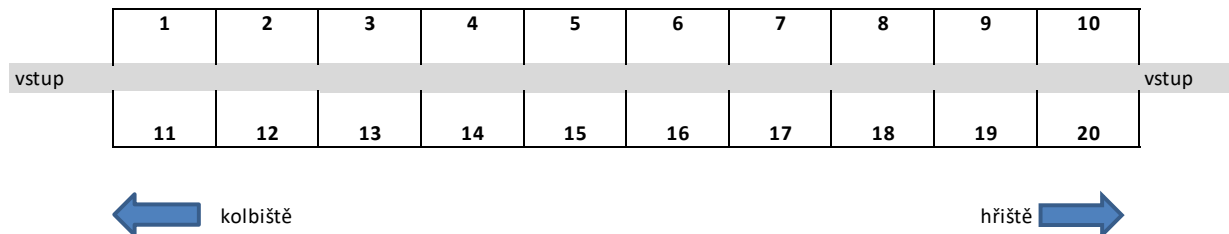

D

box	čtvrtek	pátek	sobota	neděle
1	Vyskočilová	Vyskočilová	Vyskočilová	Vyskočilová
2	Vyskočilová	Vyskočilová	Vyskočilová	Vyskočilová
3	Vyskočilová	Vyskočilová	Vyskočilová	Vyskočilová
4	Vyskočilová	Vyskočilová	Vyskočilová	Vyskočilová
5	Vyskočilová	Vyskočilová	Vyskočilová	Vyskočilová
6				
7		Michálková	Michálková	
8		Vachutková	Najmanová	
9		Vachutková	Dohnalová	
10	Krejčí	Krejčí	Krejčí	Krejčí

box	čtvrtek	pátek	sobota	neděle
11	Vyyskočilová	Vyyskočilová	Vyyskočilová	Vyyskočilová
12	Vyyskočilová	Vyyskočilová	Vyyskočilová	Vyyskočilová
13	Vyyskočilová	Vyyskočilová	Vyyskočilová	Vyyskočilová
14	Vyyskočilová	Vyyskočilová	Vyyskočilová	Vyyskočilová
15	Vyyskočilová	Vyyskočilová	Vyyskočilová	Vyyskočilová
16	Vyyskočilová	Vyyskočilová	Vyyskočilová	Vyyskočilová
17	Vyyskočilová	Vyyskočilová	Vyyskočilová	Vyyskočilová
18	Topolčianky	Topolčianky	Topolčianky	Topolčianky
19	Topolčianky	Topolčianky	Topolčianky	Topolčianky
20	Topolčianky	Topolčianky	Topolčianky	Topolčianky

hřelec
piliny
přestlání

Při nedodržení rozpisu ustájení Vám bude naúčtována pokuta ve výši 1.000 Kč / den / box.

Volné boxy si můžete pronajmout v kanceláři závodu.