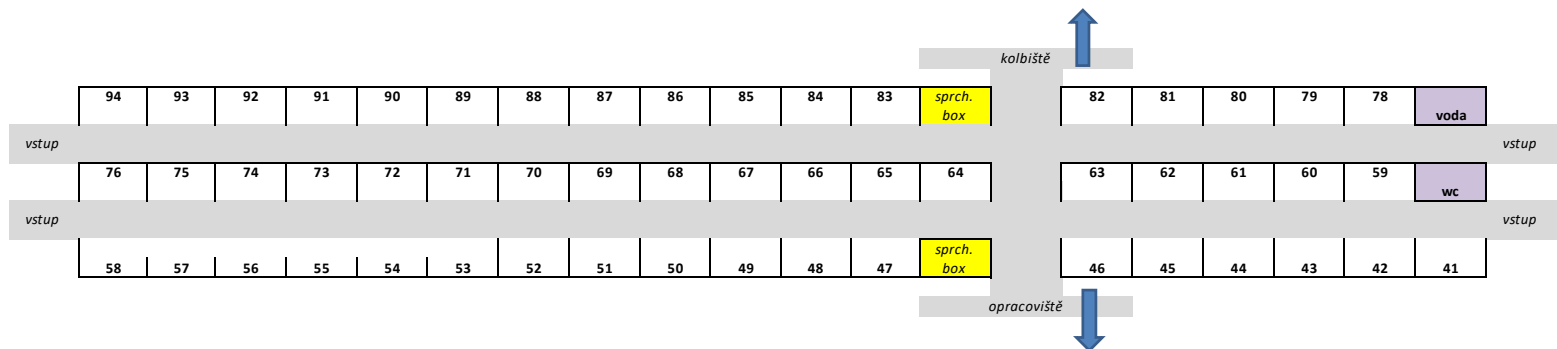

B

box	čtvrtek	pátek	sobota	neděle
41		Klus	Klus	Klus
42		Klus	Klus	Klus
43		Klus	Klus	Klus
44		Klus	Klus	Klus
45		Hošková	Klus	Klus
46		Hošková		
47		Hošková		
48		Bahdelová	Bahdelová	Bahdelová
49		Bahdelová	Bahdelová	Bahdelová
50	Šídlo	Šídlo	Šídlo	Šídlo
51	Šídlo	Šídlo	Šídlo	Šídlo
52	Šídlo	Šídlo	Šídlo	Šídlo
53	Hurtík	Hurtík	Hurtík	Hurtík
54	Prohorses	Prohorses	Prohorses	Prohorses
55	Kostková	Kostková	Kostková	Kostková
56	Mazuch	Mazuch	Mazuch	Mazuch
57		Fresta	Fresta	Fresta
58		Fresta	Fresta	Fresta

box	čtvrtek	pátek	sobota	neděle
59		Horáková	Horáková	Horáková
60		Horáková	Horáková	Horáková
61		Horáková	Horáková	Horáková
62		Horáková	Bystroňová	
63		Kumarová	Kumarová	Kumarová
64	Cvrkalová	Cvrkalová	Cvrkalová	Cvrkalová
65	Hájková	Hájková	Hájková	Hájková
66	Hájková	Hájková	Hájková	Hájková
67	Hájková	Hájková	Hájková	Hájková
68	Šídlo	Šídlo	Šídlo	Šídlo
69	Šídlo	Šídlo	Šídlo	Šídlo
70	Šídlo	Šídlo	Šídlo	Šídlo
71	Poláchová	Poláchová	Poláchová	Poláchová
72	Prohorses	Prohorses	Prohorses	Prohorses
73	Prohorses	Prohorses	Prohorses	Prohorses
74		Fresta	Fresta	Fresta
75		Fresta	Fresta	Fresta
76		Fresta	Fresta	Fresta

box	čtvrtek	pátek	sobota	neděle
78		L. Bittner	Pydychová	Pydychová
79		Pydychová	Pydychová	Pydychová
80	Aberl	Aberl	Aberl	Aberl
81		Hrubá	Bittner	Bittner
82		Tioková	Bittner	Bittner
83	Kubrický	Kubrický	Kubrický	Kubrický
84	Kubrický	Kubrický	Hájková	Kubrický
85			Škodík	Škodík
86	Jandora	Jandora	Jandora	Jandora
87	Jandora	Jandora	Jandora	Jandora
88	Očenášek	Očenášek	Očenášek	Očenášek
89	Očenášek	Očenášek	Očenášek	Očenášek
90	Žák	Žák	Žák	Žák
91	Žák	Žák	Žák	Žák
92	Žák	Žák	Žák	Žák
93	Nová	Nová	Nová	Nová
94	Nová	Nová	Nová	Nová

- hřebec
- piliny
- přestlání

Při nedodržení rozpisu ustájení Vám bude naúčtována pokuta ve výši 1.000 Kč / den / box.

Volné boxy si můžete pronajmout v kanceláři závodů.