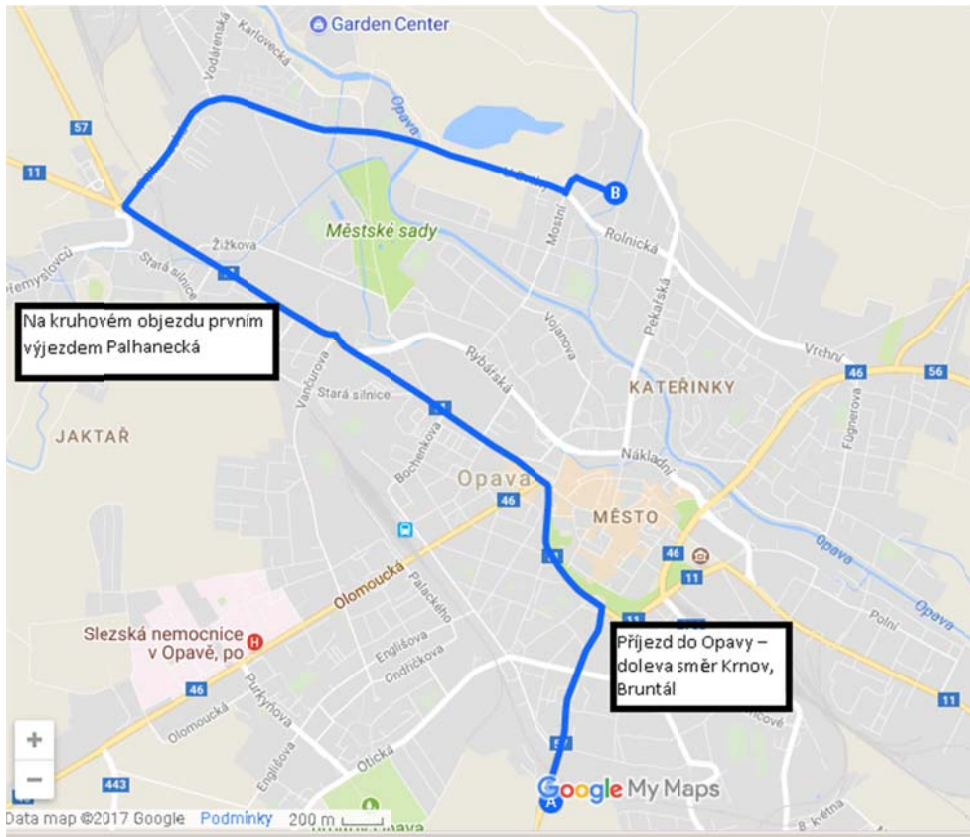

Dobrý den, vzhledem k opravám a uzavírkám v centru Opavy, Vám zasíláme mapu pro jednodušší příjezd do Jezdeckého klubu Opava – Kateřinky.

Příjezd z D1

sjezd Fulnek

Příjezd z Ostravy