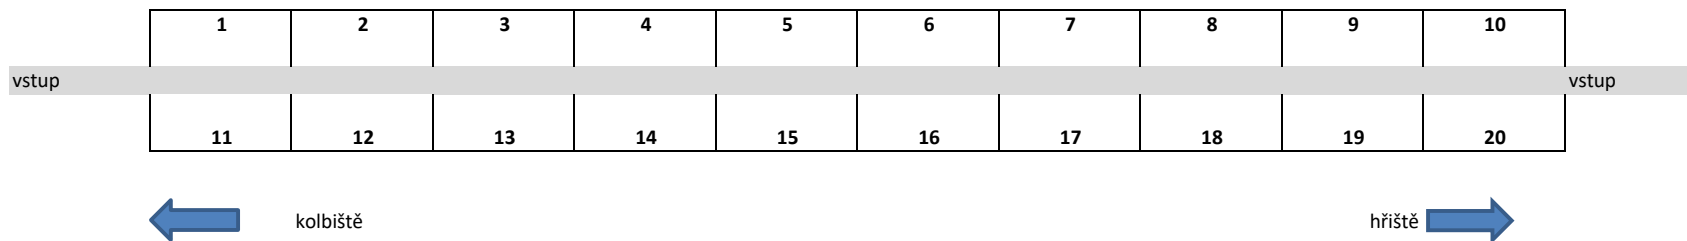

D bez napáječky

Box	Jezdec	Kůň	Poznámka
1	Raidová Nicol	SANTINUS(H)	
2	Raidová Nicol	FEDER FERNANDO(V)	
3	Míčková Marcela	DÉJAVU(K)	
4	Matochová Michelle	DA VINCI 1(K)	
5	Matyášová Barbora	MAWERICK(V)	
6	Matyášová Barbora	DUQUE DO PINHEIRO(V)	
7	Kotyzová Kamila	LILIT 1(K)/LADY LEGENDE(K)	
8	Kotyzová Kamila	LINET(K)	
9	Civišová Petra Miki	MARY LOU 1(K)	
10	Civišová Petra Miki	EUROPE-M(V)	nenastýlat

Box	Jezdec	Kůň	Poznámka
11	Hájková Kristýna	AMPERE(V)	
12	Malotová Ema	CALBAR III(V)	
13	Gutová Kristýna	VABANTOS(V)	
14	Hautová Zuzana	LANDSBERGER(V)	
15	Holá Simona	LARSSON(V)	
16	Čecháková Veronika	LANCELOT-K(V)	
17	Kargbo Viola	KIP 2(V)	
18	Civišová Hana	LUCRETIUS(V)	
19	Gajdolínová Veronika	BOHÉM(V)	
20	Civišová Petra Miki	DESCARTES(H)	

	hřebec
	piliny
	tack box/nenastýlat - vlastní piliny