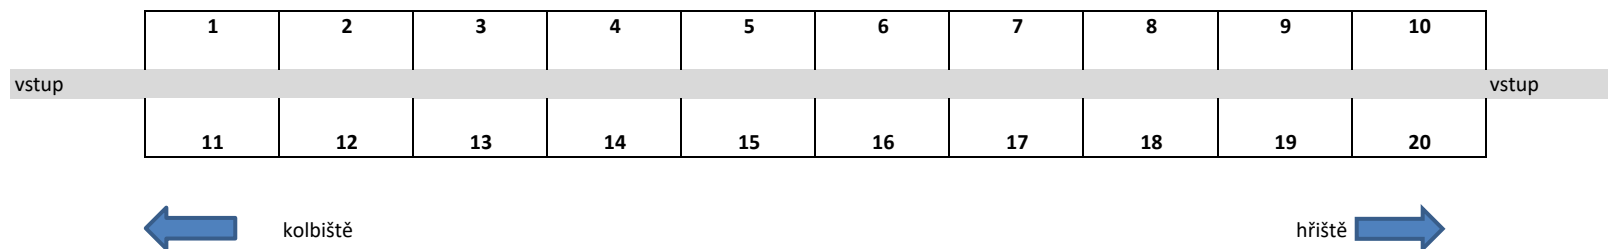

C bez napáječky

Box	Jezdec	Kůň	Poznámka
1	Bělinová Vanda	PRZEDSWIT V MT-3/SILVIO	nebo FÜRST WILBUR(V)
2	Bělinová Vanda	CONELLY(V)	
3			
4			
5	Krušinová Sarah Ennie	JOLLY JOKER / BILBO(V)	
6	Pásková Julie	SOLO MAJORITA XXII-6(V)	
7	Pásková Julie	NARAVINO(V)	
8	Kölbllová Aneta	CORAZÓN DE ORO(K)	
9	Vášáryová Hana	FILIPA(K)	piliny
10	Matoušková Tereza	PAOLO IL BELLO(V)	piliny

Box	Jezdec	Kůň	Poznámka
11	Svobodová Pavlína	FLOP 3(V)	
12	Svobodová Martina	COCO CHANEL(K)	
13	Froňková Veronika	FIONA 3(K)	
14	Charvátová Petra	CEDRIKA(K)	
15	Hakenová Markéta	ELEMENT 1(V)	
16	Korejsová Lucie	DORIAN 2(V)	
17			
18	Gráblová Patricie	DAVID DU PLESSIS-BELLIÉR	
19	Vášáryová Hana	SANTOS DUMONT(V)	
20	Vášáryová Johana	FIRESTONE 1(H)/BONA DEA	

	hřebec
	piliny
	tack box/nenastýlat - vlastní piliny