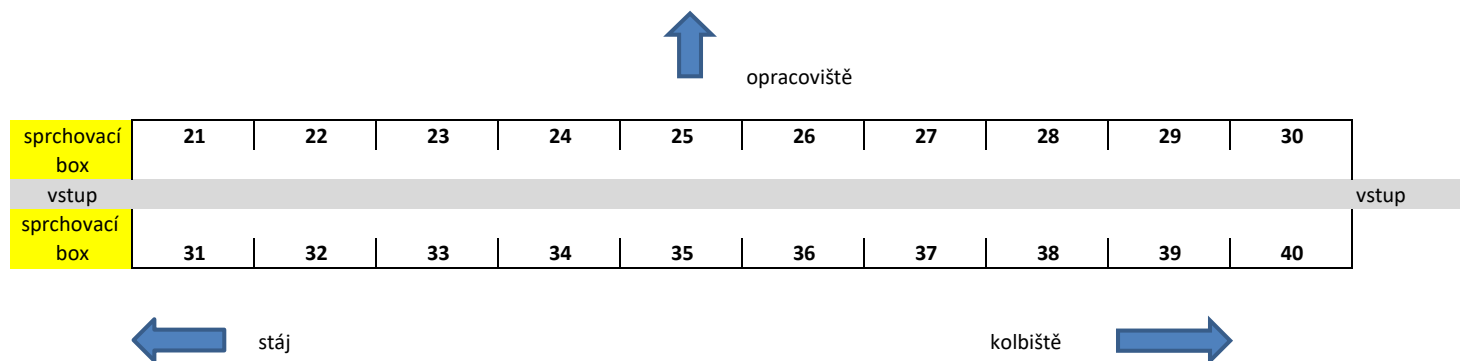

A1 - privátní stáj ESC

Box	Jméno jezdce	Jméno koně	Poznámka
21			
22			
23			
24			
25			
26	Košťál Michal	LITTLE JACK(V)	
27	Dostálová Hana	BAQUITA(K)	
28	Lesová Kateřina	SALVATOR 1(V)	
29	tack box		
30	Vištalová Anastasja	DOMINIQUE 1(K)	

Box	Jméno jezdce	Jméno koně	Poznámka
31			
32			
33			
34			
35			
36			
37			
38			
39	EADCMP		piliny
40	EADCMP		

	hřeben
	piliny
	tack box/nenastýlat