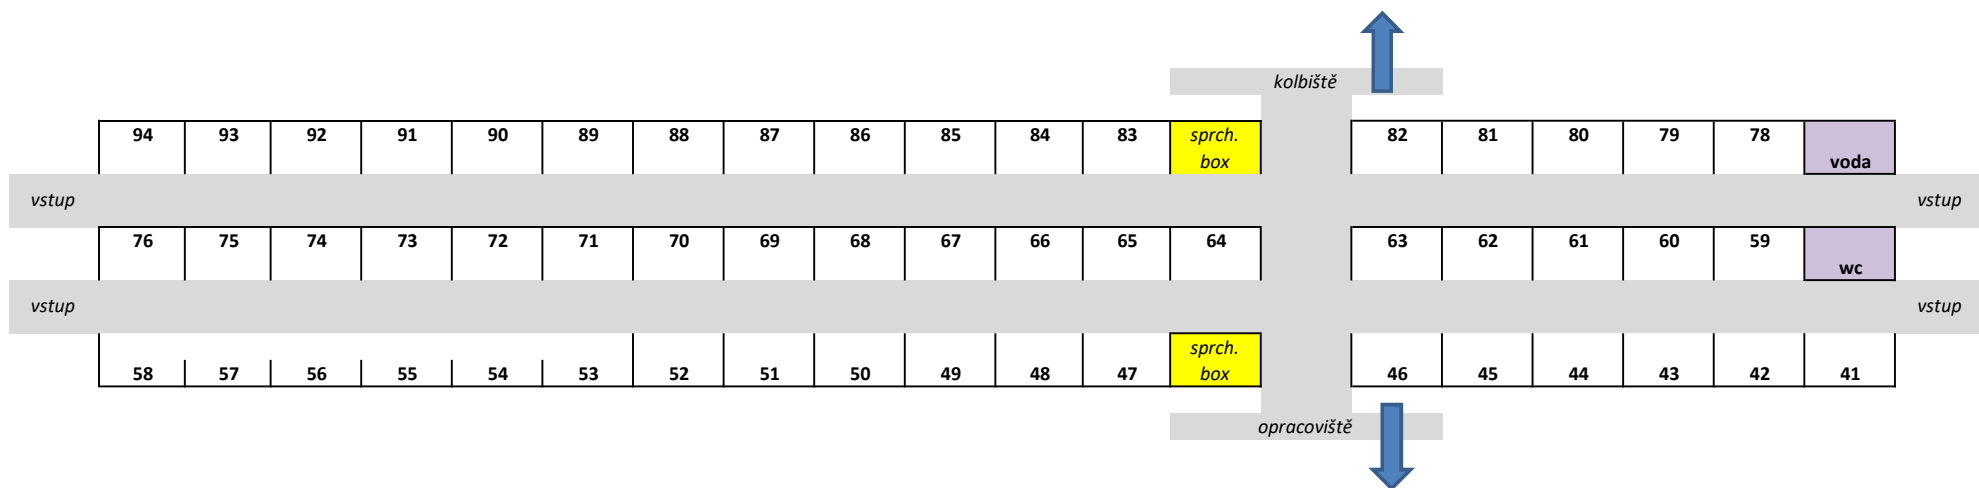

# B

box	pátek	sobota	neděle
41	Hřebčín Životice	Hřebčín Životice	Hřebčín Životice
42	Hřebčín Životice	Hřebčín Životice	Hřebčín Životice
43	Hřebčín Životice	Hřebčín Životice	Hřebčín Životice
44	Hřebčín Životice	Hřebčín Životice	Hřebčín Životice
45	Hřebčín Životice	Hřebčín Životice	Hřebčín Životice
46	Tioková	Tioková	Tioková
47	Hájková	Hájková	Hájková
48	Hájková	Hájková	Hájková
49	Hájková	Hájková	Hájková
50	Bartošová	Bartošová	Bartošová
51	Kočí	Kočí	Kočí
52	Kočí	Kočí	Kočí
53	Cvrkalová	Cvrkalová	Cvrkalová
54	Kopečná	Kopečná	Kopečná
55	Kopečná	Kopečná	
56	PC Modrá	PC Modrá	PC Modrá
57	PC Modrá	PC Modrá	PC Modrá
58	PC Modrá	PC Modrá	PC Modrá