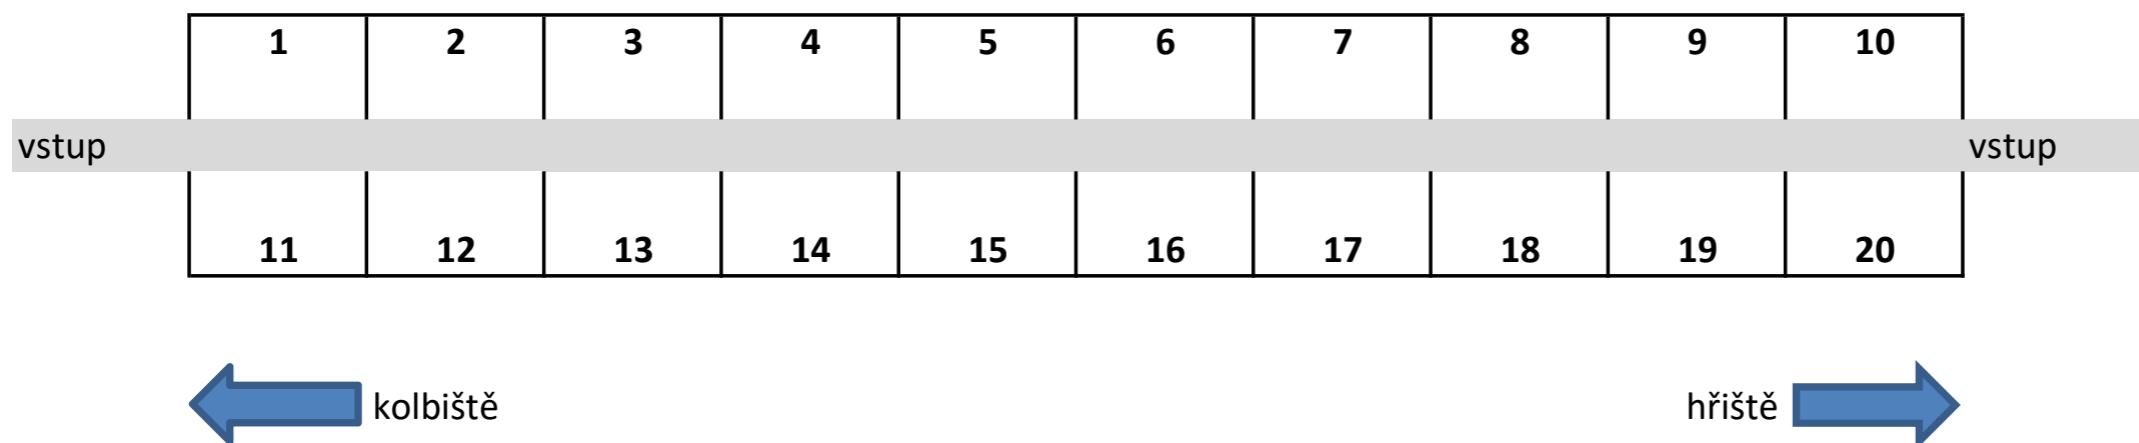

B

box	pátek	sobota	neděle
41			
42			
43			
44			
45			
46			
47			
48			
49			
50			
51			
52			
53			
54			
55			
56			
57			
58			

box	pátek	sobota	neděle
59			
60			
61			
62			
63			
64			
65			
66			
67			
68			
69			
70			
71			
72			
73			
74			
75			
76			

	hřebec
	přiliny
	přestlání

Při nedodržení rozpisu ustájení Vám bude naúčtována pokuta ve výši 1.000 Kč / den / box.

Volné boxy si můžete pronajmout v kanceláři závodů.

C

box	pátek	sobota	neděle
1	Vavříková		
2	Vavříková	Vavříková	
3			
4	Vandasová	Vandasová	Vandasová
5	Vandasová	Vandasová	Vandasová
6	Konetzna	Konetzna	Konetzna
7		Schwarzová	Schwarzová
8		Schwarzová	Schwarzová
9			Chmelařová
10		Horáková	