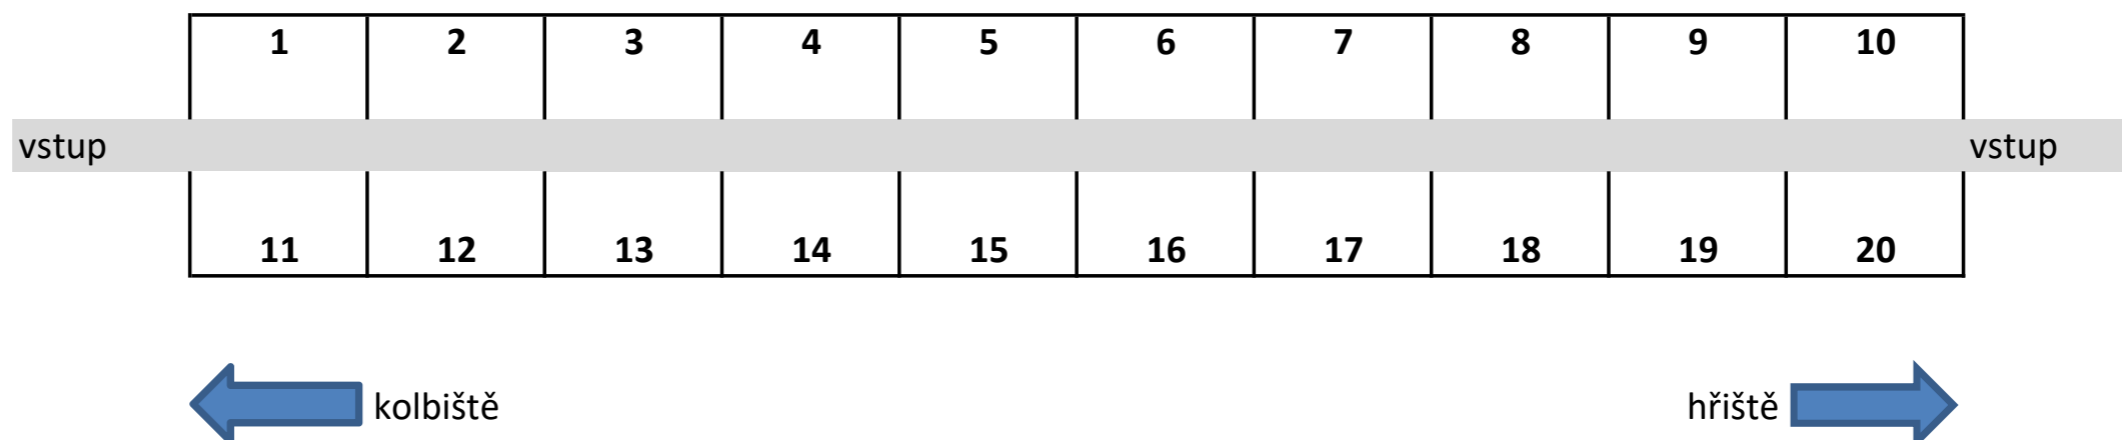

D

box	pátek	sobota	neděle
1			
2			
3			
4			
5			
6			
7			
8			
9		Lipavská	
10	Lacinová	Lacinová	Lacinová

box	pátek	sobota	neděle
11			
12			
13			
14			
15			
16			
17			
18			
19			
20		Štencel	

	hřbec
	piliny
	přestlání

Při nedodržení rozpisu ustájení Vám bude naúčtována pokuta ve výši 1.000 Kč / den / box.

Volné boxy si můžete pronajmout v kanceláři závodů.