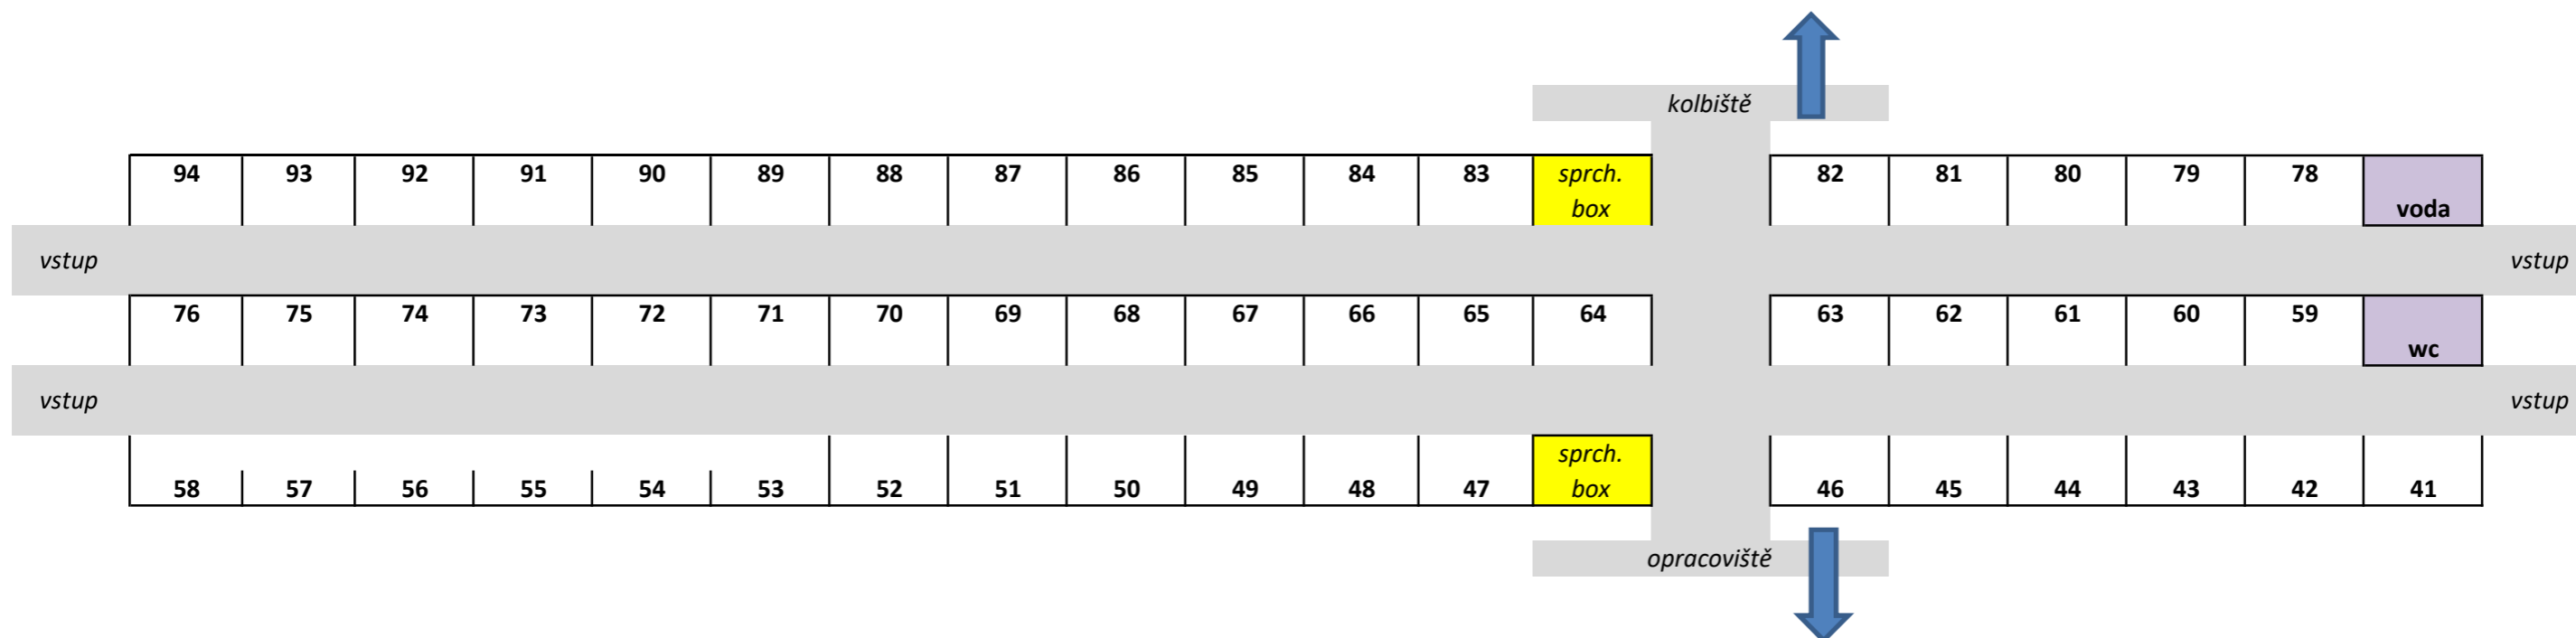

B

box	pátek	sobota	neděle
41			
42			
43			
44			
45			
46			
47			
48			
49			
50			
51			
52			
53			
54			
55			
56			
57			
58			

box	pátek	sobota	neděle
59			
60			
61			
62			
63			
64			
65			
66			
67			
68			
69			
70			
71			
72			
73			
74			
75			
76			

	hřebec
	přiliny
	přestlání

Při nedodržení rozpisu ustájení Vám bude naúčtována pokuta ve výši 1.000 Kč / den / box.

Volné boxy si můžete pronajmout v kanceláři závodů.

C

box	pátek	sobota	neděle
1	Vavříková		
2	Vavříková	Vavříková	
3			
4	Vandasová	Vandasová	Vandasová
5	Vandasová	Vandasová	Vandasová
6	Konetzna	Konetzna	Konetzna
7		Schwarzová	Schwarzová
8		Schwarzová	Schwarzová
9			Chmelařová
10		Horáková	