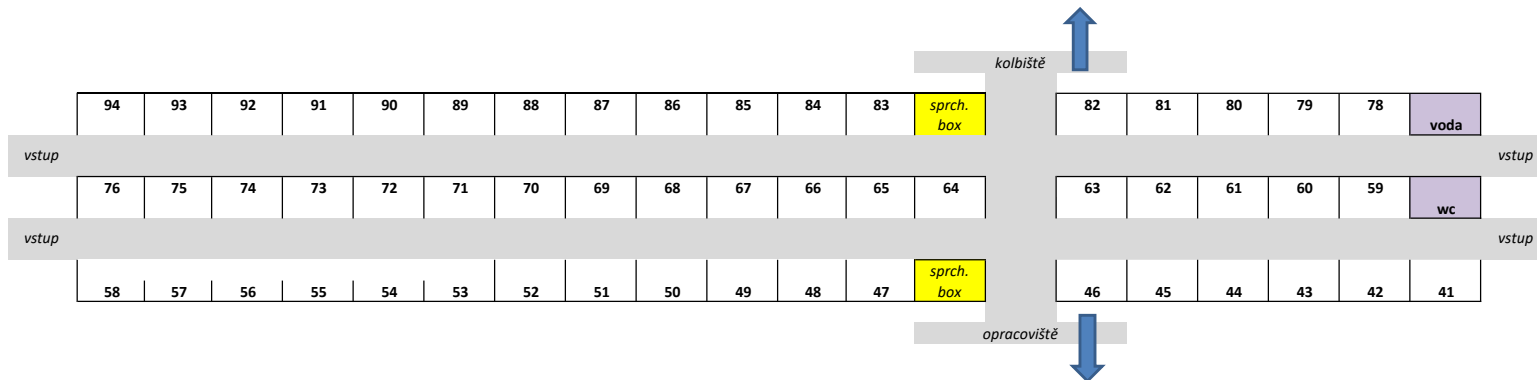

B

box	čtvrtek	pátek	sobota	neděle
41	Vašáková	Vašáková	Vašáková	Vašáková
42	Vašáková	Vašáková	Vašáková	Vašáková
43	Vašáková	Vašáková	Vašáková	Vašáková
44	Vašáková	Vašáková	Vašáková	Vašáková
45	Vašáková	Vašáková	Vašáková	Vašáková
46	Vašáková	Vašáková	Vašáková	Vašáková
47	Pífková	Pífková	Pífková	Pífková
48	Pífková	Pífková	Pífková	Pífková
49	Pífková	Pífková	Pífková	Pífková
50			Kudláček	
51	Horká	Horká	Horká	Horká
52	Minařiková	Minařiková	Minařiková	Minařiková
53	Dvůr Hoffmeister	Dvůr Hoffmeister	Dvůr Hoffmeister	Dvůr Hoffmeister
54	Dvůr Hoffmeister	Dvůr Hoffmeister	Dvůr Hoffmeister	Dvůr Hoffmeister
55	Dvůr Hoffmeister	Dvůr Hoffmeister	Dvůr Hoffmeister	Dvůr Hoffmeister
56	Dvůr Hoffmeister	Dvůr Hoffmeister	Dvůr Hoffmeister	Dvůr Hoffmeister
57	Dvůr Hoffmeister	Dvůr Hoffmeister	Dvůr Hoffmeister	Dvůr Hoffmeister
58	Hájková	Hájková	Hájková	Hájková

box	čtvrtek	pátek	sobota	neděle
59	Lhotáková	Lhotáková	Lhotáková	Lhotáková
60	Lhotáková	Lhotáková	Lhotáková	Lhotáková
61	Lhotáková	Lhotáková	Lhotáková	Lhotáková
62	Skokánková	Skokánková	Skokánková	Skokánková
63	Skokánková	Skokánková	Skokánková	Skokánková
64	Pífková	Pífková	Pífková	Pífková
65	Pífková	Pífková	Pífková	Pífková
66	Pífková	Pífková	Pífková	Pífková
67	Pífková	Pífková	Pífková	Pífková
68	Bínová	Bínová	Bínová	Bínová
69	Bínová	Bínová	Bínová	Bínová
70	Kočí	Kočí	Kočí	Kočí
71	Dvůr Hoffmeister	Dvůr Hoffmeister	Dvůr Hoffmeister	Dvůr Hoffmeister
72	Dvůr Hoffmeister	Dvůr Hoffmeister	Dvůr Hoffmeister	Dvůr Hoffmeister
73	Dvůr Hoffmeister	Dvůr Hoffmeister	Dvůr Hoffmeister	Dvůr Hoffmeister
74	Dvůr Hoffmeister	Dvůr Hoffmeister	Dvůr Hoffmeister	Dvůr Hoffmeister
75	Dvůr Hoffmeister	Dvůr Hoffmeister	Dvůr Hoffmeister	Dvůr Hoffmeister
76	Hájková	Hájková	Hájková	Hájková

box 76 - hřebeec + piliny na všechny dny

box	čtvrtek	pátek	sobota	neděle
78				
79				
80				
81				
82				
83		Urbanová	Urbanová	Urbanová
84		Urbanová	Urbanová	Urbanová
85		Urbanová	Urbanová	Urbanová
86				
87				
88				
89				
90				
91				
92				
93				
94				

	hřebeec
	piliny
	přestlání

Při nedodržení rozpisu ustájení Vám bude naúčtována pokuta ve výši 1.000 Kč / den / box.

Volné boxy si můžete pronajmout v kanceláři závodu.