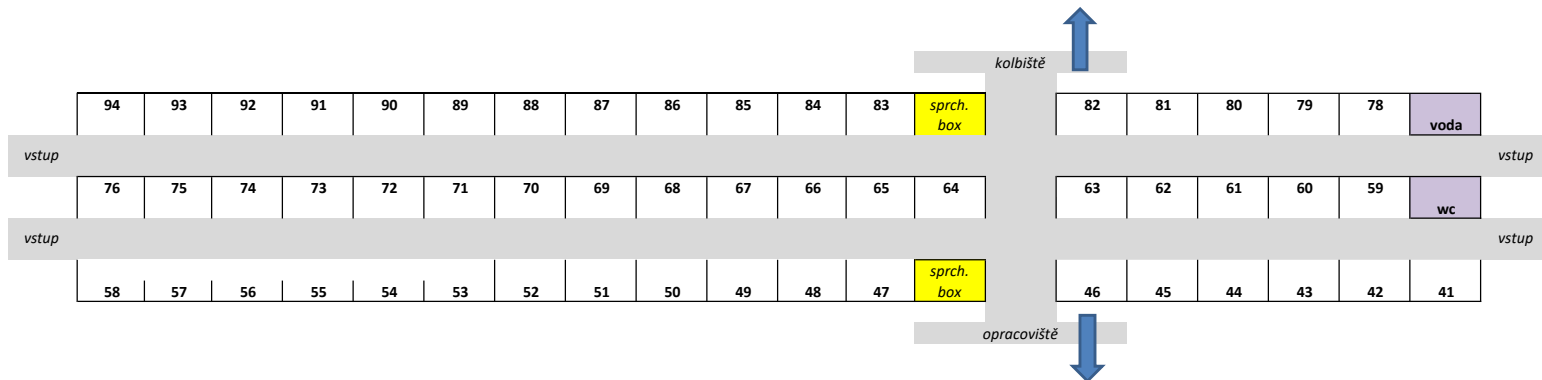

B

box	čtvrtek	pátek	sobota	neděle
41	Stáj M&M	Stáj M&M	Stáj M&M	Stáj M&M
42	Stáj M&M	Stáj M&M	Stáj M&M	Stáj M&M
43	Stáj M&M	Stáj M&M	Stáj M&M	Stáj M&M
44	Sokolová	Sokolová	Sokolová	Sokolová
45	Sokolová	Sokolová	Sokolová	Sokolová
46	Sokolová	Sokolová	Sokolová	Sokolová
47	Sokolová	Sokolová	Sokolová	Sokolová
48	Sokolová	Sokolová	Sokolová	Sokolová
49	Galiková	Galiková	Galiková	Galiková
50	Nová	Nová	Nová	Nová
51	Nová	Nová	Nová	Nová
52				
53	Jelínková	Jelínková	Jelínková	Jelínková
54	Jelínková	Jelínková	Jelínková	Jelínková
55	Jelínková	Jelínková	Jelínková	Jelínková
56	Novotná	Novotná	Novotná	Novotná
57	Fresta	Fresta	Fresta	Fresta
58	Fresta	Fresta	Fresta	Fresta

box	čtvrtek	pátek	sobota	neděle
59	Stáj M&M	Stáj M&M	Stáj M&M	Stáj M&M
60	Stáj M&M	Stáj M&M	Stáj M&M	Stáj M&M
61	Cielecká	Cielecká	Cielecká	Cielecká
62	Pydychová	Pydychová	Pydychová	Pydychová
63	Kumarová	Kumarová	Kumarová	Kumarová
64	Kopečná	Kopečná	Kopečná	Kopečná
65	Pichrtová	Pichrtová	Pichrtová	Pichrtová
66	Pichrtová	Pichrtová	Pichrtová	Pichrtová
67	Pichrtová	Pichrtová	Pichrtová	Pichrtová
68	Machalová	Machalová	Machalová	Machalová
69	Kubrický	Kubrický	Kubrický	Kubrický
70	Mičková	Mičková	Mičková	Mičková
71	Prohorses	Prohorses	Prohorses	Prohorses
72	Hurtík	Hurtík	Hurtík	Hurtík
73				
74	Ulčová	Ulčová	Ulčová	Ulčová
75	Fresta	Fresta	Fresta	Fresta
76	Fresta	Fresta	Fresta	Fresta

box	čtvrtek	pátek	sobota	neděle
78	Kovářová	Kovářová	Kovářová	Kovářová
79	Kovářová	Kovářová	Kovářová	Kovářová
80	Kovářová	Kovářová	Kovářová	Kovářová
81	Mráčková	Mráčková	Mráčková	Mráčková
82	Bittnerová	Bittnerová	Bittnerová	Bittnerová
83	Francová	Francová	Francová	Francová
84	Francová-nestlat	Francová-nestlat	Francová-nestlat	Francová-nestlat
85	Studnička	Studnička	Studnička	Studnička
86	Studnička	Studnička	Studnička	Studnička
87	Očenášek	Očenášek	Očenášek	Očenášek
88	Očenášek	Očenášek	Očenášek	Očenášek
89	Očenášek	Očenášek	Očenášek	Očenášek
90	Očenášek	Očenášek	Očenášek	Očenášek
91	Matušková	Matušková	Matušková	Matušková
92	Matušková	Matušková	Matušková	Matušková
93				
94				

hřeben
piliny
přestlání

Při nedodržení rozpisu ustájení Vám bude naúčtována pokuta ve výši 1.000 Kč / den / box.

Volné boxy si můžete pronajmout v kanceláři závodu.