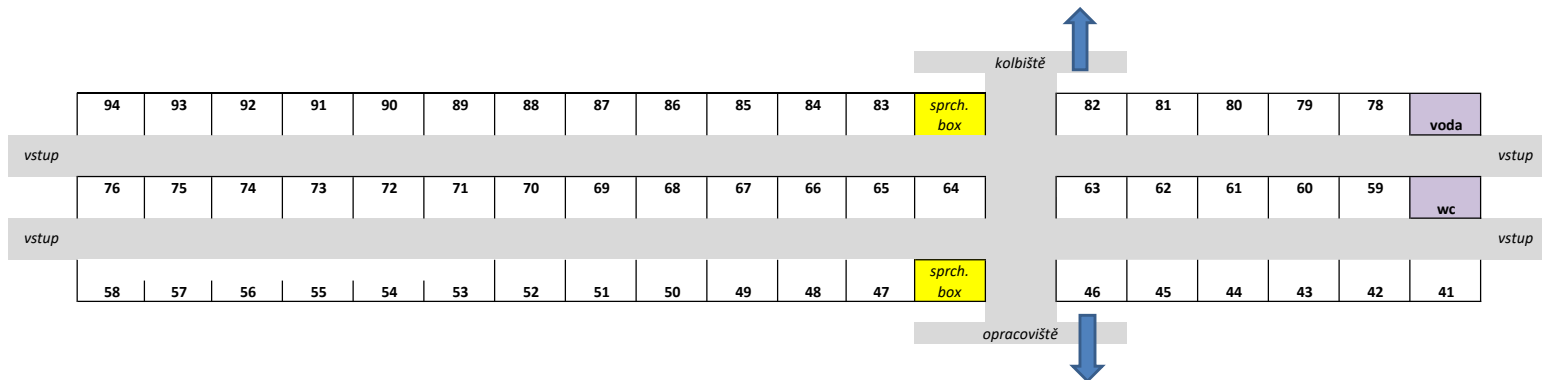

A2

14	15	16	17	18	19	20	21	22	23	24	25	26
vstup												
1	2	3	4	5	6	7	8	9	10	11	12	13

venkovní sprchovací boxy

box	čtvrtek	pátek	sobota	neděle
1				
2				
3				
4		Holešovský	Holešovský	Holešovský
5		Holešovský	Holešovský	Holešovský
6		HF Životice	HF Životice	
7		HF Životice	HF Životice	
8			Roubíčková	Roubíčková
9			Roubíčková	Roubíčková
10	Švihorová	Švihorová	Švihorová	Švihorová
11	Švihorová	Švihorová	Švihorová	Švihorová
12	Přikrylová	Přikrylová	Přikrylová	Přikrylová
13				

	hřebeč
	piliny
	přestlání
	nestlat

Při nedodržení rozpisu ustájení Vám bude naúčtována pokuta ve výši 1.000 Kč / den / box.

Volné boxy si můžete pronajmout v kanceláři závodů.

B

box	čtvrtek	pátek	sobota	neděle
41	Hlavatá	Hlavatá	Hlavatá	Hlavatá
42	Hlavatá	Hlavatá	Hlavatá	Hlavatá
43	Ciompová	Ciompová	Ciompová	Ciompová
44	Ciompová - valach	Ciompová	Ciompová	Ciompová
45	Bittner	Bittner	Bittner	Bittner
46	Bittnerová	Bittnerová	Bittnerová	Bittnerová
47	Krejčí	Krejčí		
48				
49	Potyszová	Potyszová	Potyszová	Potyszová
50	Příbylová	Příbylová	Příbylová	Příbylová
51		Matzkeová	Matzkeová	Matzkeová
52	Kutálek	Kutálek	Kutálek	Kutálek
53	Kutálek	Kutálek	Kutálek	Kutálek
54	Kutálek	Kutálek	Kutálek	Kutálek
55	Kutálek	Kutálek	Kutálek	Kutálek
56	Pavelková	Pavelková	Pavelková	Pavelková
57	JK Fresta	JK Fresta	JK Fresta	JK Fresta
58	JK Fresta	JK Fresta	JK Fresta	JK Fresta