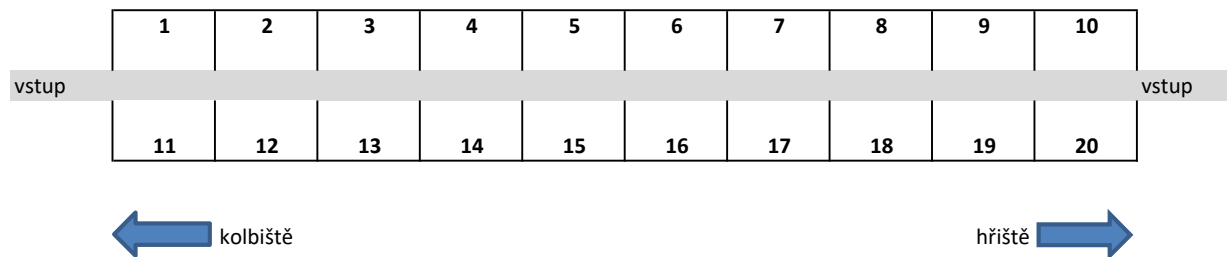

D

box	pátek	sobota	neděle
1		Hošková	Hošková
2		Hošková	Hošková
3			
4		Zwinger	
5		Zwinger	
6		Zwinger	
7		Zwinger	
8		Zwinger	
9			
10		Tůmová	

box	pátek	sobota	neděle
11		Hošková	
12			
13			
14			
15			
16			
17			
18			
19			
20			

	hřeben
	piliny
	přestlání

Při nedodržení rozpisu ustájení Vám bude naúčtována pokuta ve výši 1.000 Kč / den / box.

Volné boxy si můžete pronajmout v kanceláři závodů.