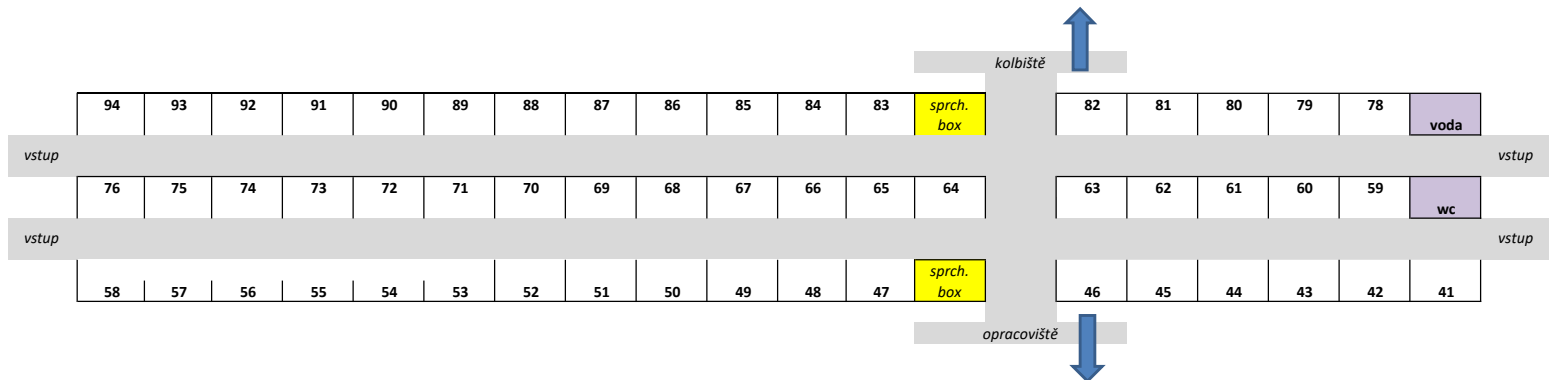

B

box	pátek	sobota	neděle
41	Bittner	Bittner	Bittner
42	Bittnerová	Bittnerová	Bittnerová
43		Stránská	
44	Hošák	Hošák	Hošák
45	Hošák	Hošák	Hošák
46	Hošák	Hošák	Hošák
47	Hošák	Hošák	Hošák
48	Nová	Nová	Nová
49	Nová	Nová	Nová
50	Hurtík	Hurtík	Hurtík
51	Ulčová	Ulčová	Ulčová
52	Ulčová	Ulčová	Ulčová
53	Novotná	Novotná	Novotná
54	Fresta	Fresta	Fresta
55	Fresta	Fresta	Fresta
56	Fresta	Fresta	Fresta
57	Fresta	Fresta	Fresta
58	Fresta	Fresta	Fresta

box	pátek	sobota	neděle
59	Fürstová	Fürstová	Fürstová
60	Fürstová	Fürstová	Fürstová
61	Ludvíková	Ludvíková	Ludvíková
62	PROHORSES	PROHORSES	PROHORSES
63	PROHORSES	PROHORSES	PROHORSES
64	Aberl	Aberl	Aberl
65	Pavelková	Pavelková	Pavelková
66	Kubrický	Kubrický	Kubrický
67	Kubrický	Kubrický	Kubrický
68	Macečková	Macečková	Macečková
69	Machalová	Machalová	Machalová
70		Dostálová	Dostálová
71		Dostálová	Dostálová
72	Jelínková	Jelínková	Jelínková
73	Jelínková	Jelínková	Jelínková
74	Fresta	Fresta	Fresta
75	Fresta	Fresta	Fresta
76	Fresta	Fresta	Fresta

box	pátek	sobota	neděle
78			
79			
80			
81			
82			
83			
84			
85			
86			
87			
88			
89			
90			
91			
92			
93			
94			

hřeben
piliny
přestlání

Při nedodržení rozpisu ustájení Vám bude naúčtována pokuta ve výši 1.000 Kč / den / box.

Volné boxy si můžete pronajmout v kanceláři závodů.