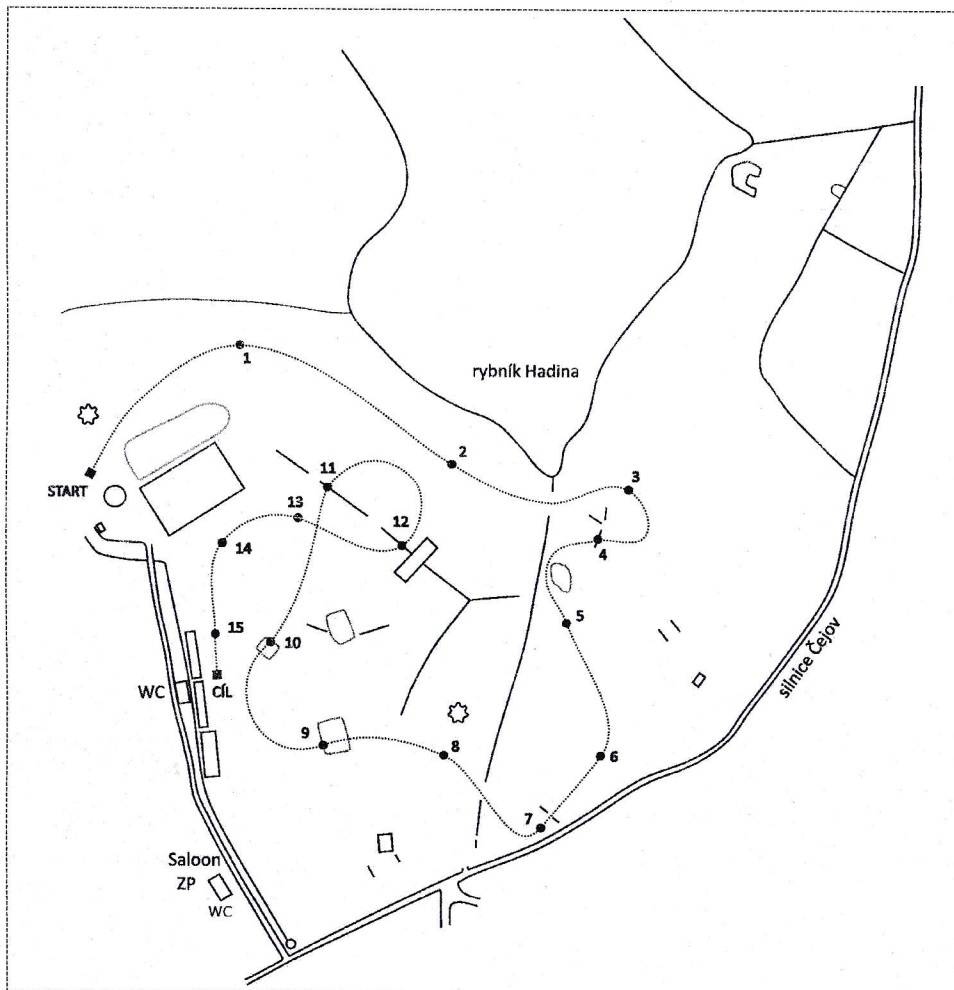

### PONY - L + NEPOSTUPOVÁ „ZK“. TERÉNNÍ ZKOUŠKA.

### PONY - L + NEPOSTUPOVÁ „ZK“.

TECHNICKÉ PODMÍNKY SOUTĚŽE: NÁRODNÍ SOUTĚŽ VŠESTRANNOSTI STUPNĚ ZK + PONY „L“

- DREZURNÍ ZKOUŠKA : Pony L + nepostupová ZK - CN 2/22, z paměti, obdélník 20 x 60 m.
- TERÉNNÍ ZKOUŠKA : 1595 m, 450 m/min, čas 3:33 minuty, 15 př./ 15 sk., 80 cm.
- SKOKOVÁ ZKOUŠKA : 350 m, 325 m/min, 65 sec., 8př./ 9 sk., 80 cm.

CENY DO SOUTĚŽE: **PONY L:** Věcné ceny v hodnotě 4.500,- Kč. (Rozděleno pro 5 umístěných)  
**„ZK“:** Věcné ceny v hodnotě 3.000,- Kč. (Rozděleno pro 3 umístěné).

#### ČERNÁ ČÍSLA NA ZELENÉM PODKLADU

Číslo	Překážky	Metry	Celkem
1.	Pyramida	160	160
2.	Kolmý skok	135	295
3.	Zásyp	210	505
4.	Seskok	55	560
5.	Oxer	80	640
6.	Oblouk	80	720
7.	Kmen na valu u silnice	93	813
8.	Kola	92	905
9.	Bulfinč	87	992
10.	Vozatajská voda	120	1112
11.	Reel s příkopem	118	1230
12.	Traken	95	1325
13.	Kolmý skok s proutěnkou	85	1410
14.	Housenka	60	1470
15.	Pult	65	1535
	<b>C Í L</b>	<b>60</b>	<b>1595</b>