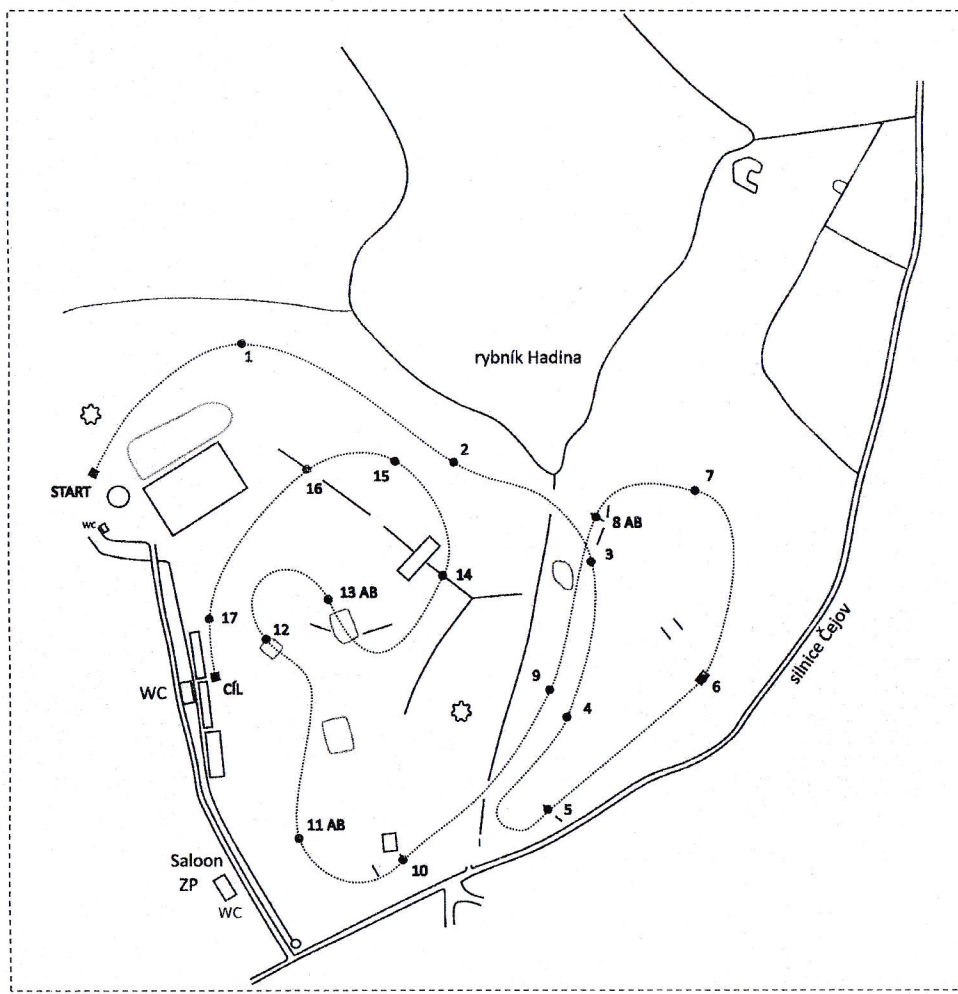

KVALIFIKACE ZP HUMPOLEC, 2. - 4. 6. 2023.

BRONZOVÁ PODKOVA - ZL + NEPOSTUPOVÁ SOUTĚŽ - ZL.
+ MO/C 2023 - VYSOČINA - JUN. STARŠÍ.

TERÉNNÍ ZKOUŠKA.

KVALIFIKACE ZP HUMPOLEC, 2. - 4. 6. 2023.

BRONZOVÁ PODKOVA - ZL + NEPOSTUPOVÁ SOUTĚŽ - ZL
MO/C 2023 - VYSOČINA - JUN. STARŠÍ.

TECHNICKÉ PODMÍNKY SOUTĚŽE: NÁRODNÍ SOUTĚŽ VŠESTRANNOSTI STUPNĚ „ZL“.

- DREZURNÍ ZKOUŠKA : BP i ZL - CN 3/22, z paměti, obdélník 20 x 60 m.
- TERÉNNÍ ZKOUŠKA : 2330 m, 480 m/min, čas 4:51 minuty, 17 př./20 sk., 100 cm.
- SKOKOVÁ ZKOUŠKA : 400 m, 350 m/min, 69 sec., 9 př./10 sk., 100 cm.

CENY DO SOUTĚŽE: BP Celkem: 7.500,- Kč (1.900, 1.700, 1.500, 1.300, 1.100).
Nepostupové „ZL“: 5.500,- Kč (1.400, 1.200, 1.000, 1.000, 900).
MO/C 2023 : 6.000,- Kč (3.000, 2.000, 1.000).

TERÉNNÍ ZKOUŠKA.

ČERNÁ ČÍSLA NA ČERVENÉM PODKLADU

Číslo	Překážky	Metry	Celkem
1.	Kolmý skok	160	160
2.	Oblouk	145	305
3.	Áčko	191	496
4.	Domek	89	585
5.	Krmelec	145	730
6.	Hliněný domek - seskok	157	887
7.	Špička	140	1027
8.	AB Kombinace u Máchova jezírka	113	1140
9.	Oblouk	203	1343
10.	Proutěnka u salaše	127	1470
11.	AB Kombinace u kiosku	85	1555
12.	Vozatajská voda	175	1730
13.	AB Humpolecká voda	80	1810
14.	Reel	125	1935
15.	Oblouk	107	2042
16.	Pult	93	2135
17.	Kmen	145	2280
	C Í L	50	2330