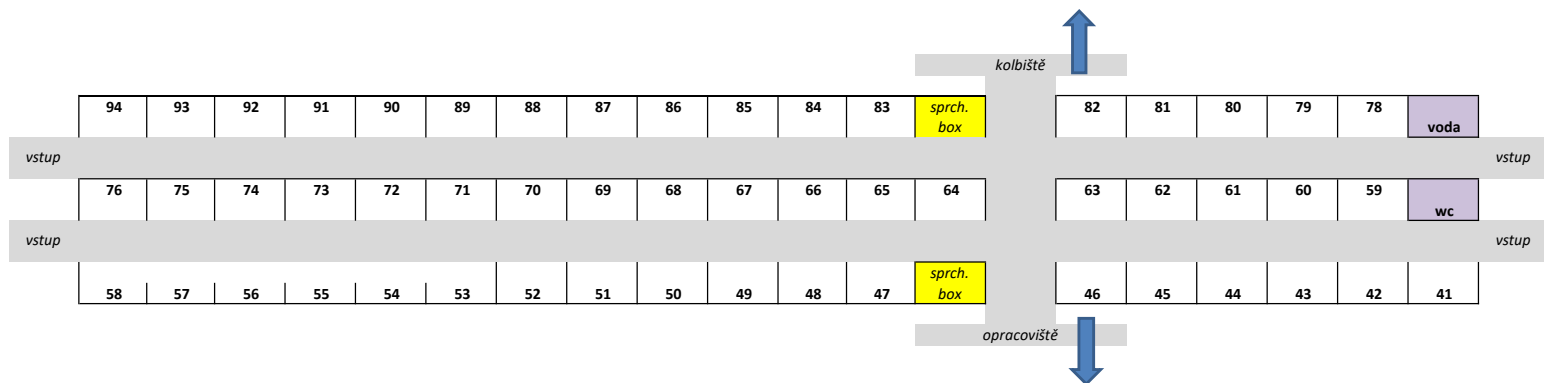

B

box	čtvrtek	pátek	sobota	neděle
41	Kolářová	Kolářová	Kolářová	Kolářová
42	Kolářová	Kolářová	Kolářová	Kolářová
43	Kolářová	Kolářová	Kolářová	Kolářová
44	Poláchová	Poláchová	Poláchová	Poláchová
45	Langrová	Langrová	Langrová	Langrová
46	Langrová	Langrová	Langrová	Langrová
47	Červená	Červená	Červená	Červená
48	Řezníčková	Řezníčková	Řezníčková	Řezníčková
49		Ulčová	Ulčová	Ulčová
50	Kovářová	Kovářová	Kovářová	Kovářová
51	Kovářová	Kovářová	Kovářová	Kovářová
52	Kovářová	Kovářová	Kovářová	Kovářová
53	Kovářová	Kovářová	Kovářová	Kovářová
54	Očenášková	Očenášková	Očenášková	Očenášková
55	Očenášková	Očenášková	Očenášková	Očenášková
56	Očenášková	Očenášková	Očenášková	Očenášková
57	Očenášková	Očenášková	Očenášková	Očenášková
58	Drahoš	Drahoš	Drahoš	Drahoš

box	čtvrtek	pátek	sobota	neděle
59	Finsterle	Finsterle	Finsterle	Finsterle
60	Finsterle	Finsterle	Finsterle	Finsterle
61	Finsterle	Finsterle	Finsterle	Finsterle
62	Paličková	Paličková	Paličková	Paličková
63	Vysoudilová	Vysoudilová	Vysoudilová	Vysoudilová
64	Vysoudilová	Vysoudilová	Vysoudilová	Vysoudilová
65	Tóth	Tóth	Tóth	Tóth
66	Potyszová	Potyszová	Potyszová	Potyszová
67	Zykánová	Zykánová	Zykánová	Zykánová
68	Zykánová	Zykánová	Zykánová	Zykánová
69	Šídlo	Šídlo	Šídlo	Šídlo
70	Šídlo	Šídlo	Šídlo	Šídlo
71	Šídlo	Šídlo	Šídlo	Šídlo
72	Klár	Klár	Klár	Klár
73	Klár	Klár	Klár	Klár
74	Mičková	Mičková	Mičková	Mičková
75	Drahoš	Drahoš	Drahoš	Drahoš
76	Drahoš	Drahoš	Drahoš	Drahoš

box	čtvrtek	pátek	sobota	neděle
78	Jindra	Jindra	Jindra	Jindra
79	Jindra	Jindra	Jindra	Jindra
80	Doležal	Doležal	Doležal	Doležal
81	Doležal	Doležal	Doležal	Doležal
82	Doležal	Doležal	Doležal	Doležal
83	Nová	Nová	Nová	Nová
84	JS Opatrný Hoř.	JS Opatrný Hoř.	JS Opatrný Hoř.	JS Opatrný Hoř.
85	JS Opatrný Hoř.	JS Opatrný Hoř.	JS Opatrný Hoř.	JS Opatrný Hoř.
86	JS Opatrný Hoř.	JS Opatrný Hoř.	JS Opatrný Hoř.	JS Opatrný Hoř.
87	JS Opatrný Hoř.	JS Opatrný Hoř.	JS Opatrný Hoř.	JS Opatrný Hoř.
88	JS Opatrný Hoř.	JS Opatrný Hoř.	JS Opatrný Hoř.	JS Opatrný Hoř.
89	JS Opatrný Hoř.	JS Opatrný Hoř.	JS Opatrný Hoř.	JS Opatrný Hoř.
90	JS Opatrný Hoř.	JS Opatrný Hoř.	JS Opatrný Hoř.	JS Opatrný Hoř.
91	JS Opatrný Hoř.	JS Opatrný Hoř.	JS Opatrný Hoř.	JS Opatrný Hoř.
92	JS Opatrný Hoř.	JS Opatrný Hoř.	JS Opatrný Hoř.	JS Opatrný Hoř.
93	JS Opatrný Hoř.	JS Opatrný Hoř.	JS Opatrný Hoř.	JS Opatrný Hoř.
94	JS Opatrný Hoř.	JS Opatrný Hoř.	JS Opatrný Hoř.	JS Opatrný Hoř.

	hřebeč
	piliny
	přestlání

Při nedodržení rozpisu ustájení Vám bude naúčtována pokuta ve výši 1.000 Kč / den / box.

Volné boxy si můžete pronajmout v kanceláři závodů.